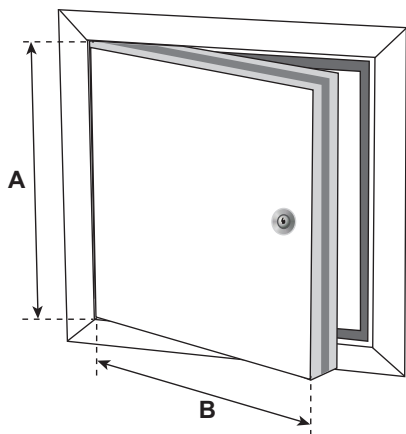

Rozmery:

Revízne dverka EXT sú dodávané v nasledovných štandardných veľkostiach:

Systém EXT	Rozmery v mm	
	A	B
EXT200200AL	200	200
EXT300300AL	300	300
EXT400400AL	400	400
EXT500500AL	500	500
EXT600600AL	600	600

Všetky štandardné veľkosti majú krátku dodaciu lehotu.

Revízne dverka sú „vodotesné“.

Špeciálne vyhotovenie:

Na pranie môžu byť zhotovené rôzne atypické veľkosti podľa Vašich požiadaviek.

Zámky:

Revízne dverka môžu byť doplnené nasledujúcimi druhmi zámkov:

TL Štvorhranný zámok

Z Cylindrický nábytkový zámok s kľúčom

Mimoriadne prednosti nášho systému:

- Cenovo výhodné riešenie
- Krátka dodacia lehota
- Rýchla a bezproblémová montáž
- Technicky dokonalé riešenie
- Univerzálne použitie
- Uzamykateľné

FF Systembau

Revízne systémy