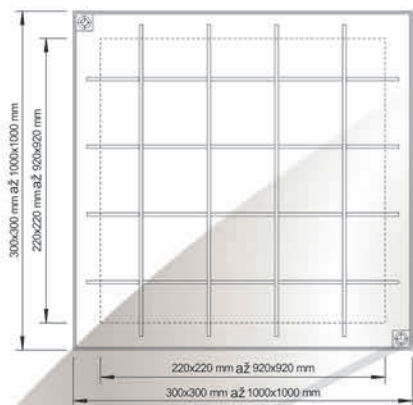

Zat'azenie:

- 125 kN podľa EN 124.

Materiál:

- Rám aj vnútorná vaňa je vyrobená z 2 mm hrubej antikorovej ocele.

Oblasti použitia:

Pre šachty v podlahách vo vnútorných aj vonkajších pochôdzných priestranstvách.

	Typ	Vonkajší rozmer	Svetlý otvor
Výška 50 mm	ECO-300300E50	300 x 300 mm	220 x 220 mm
	ECO-400400E50	400 x 400 mm	320 x 320 mm
	ECO-500500E50	500 x 500 mm	420 x 420 mm
	ECO-600600E50	600 x 600 mm	520 x 520 mm
	ECO-700700E50	700 x 700 mm	620 x 620 mm
	ECO-800800E50	800 x 800 mm	720 x 720 mm
	ECO-900900E50	900 x 900 mm	820 x 820 mm
Výška 80 mm	ECO-10001000E50	1000 x 1000 mm	920 x 920 mm
	ECO-300300E80	300 x 300 mm	220 x 220 mm
	ECO-400400E80	400 x 400 mm	320 x 320 mm
	ECO-500500E80	500 x 500 mm	420 x 420 mm
	ECO-600600E80	600 x 600 mm	520 x 520 mm
	ECO-700700E80	700 x 700 mm	620 x 620 mm
	ECO-800800E80	800 x 800 mm	720 x 720 mm
Výška 100 mm	ECO-900900E80	900 x 900 mm	820 x 820 mm
	ECO-10001000E80	1000 x 1000 mm	920 x 920 mm
	ECO-300300E100	300 x 300 mm	220 x 220 mm
	ECO-400400E100	400 x 400 mm	320 x 320 mm
	ECO-500500E100	500 x 500 mm	420 x 420 mm
	ECO-600600E100	600 x 600 mm	520 x 520 mm
	ECO-700700E100	700 x 700 mm	620 x 620 mm
	ECO-800800E100	800 x 800 mm	720 x 720 mm
	ECO-900900E100	900 x 900 mm	820 x 820 mm
	ECO-10001000E100	1000 x 1000 mm	920 x 920 mm
	ECO-10001000E100	1000 x 1000 mm	920 x 920 mm