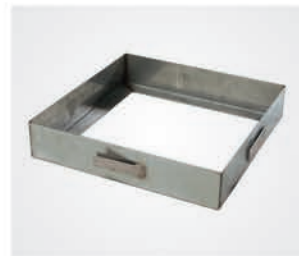

Šachtové poklopy Systém ECO

Antikorová oceľ

EcoLine

Antikorová oceľ

Popis výrobku:

Šachtový poklop Systém ECO je zhotovený z antikorovej ocele hrúbky 2 mm. Prevedenie rôznych hĺbok poklopov 50 mm, 80 mm a 100 mm ponúka vhodné riešenie pre každé použitie. Vonkajší rám sa pevne uchyťí v betóne pomocou kotiev. Následne sa môže vaňa, ktorá je vložená v ráme naplniť betónom. Pevné uchytenie poklopu o rám zabezpečujú skrutkové spoje v rohoch poklopu. Skrutkové spoje zabezpečujú tiež uchytenie zdvíhacieho kľúča. Uchytením aspoň dvoch zdvíhacích kľúčov je možné poklop bezpečne vybrať. Vyplnenie poklopu je možné rôznymi materiálmi ako je betón, dlažba, tvrdé podlahové výplne, terasové platne a pod.

Zat'azenie:

- 125 kN podľa EN 124.

Materiál:

- Rám aj vnútorná vaňa je vyrobená z 2 mm hrubej antikorovej ocele.

Oblasti použitia:

Pre šachty v podlahách vo vnútorných aj vonkajších pochôdzných priestranstvách.

Zvláštne prednosti nášho Systému

- upevňovacie kotvy pre 100 % uchytenie v betóne
- v zabudovanom stave takmer neviditeľné
- ponúkame hĺbky váň 50 mm, 80 mm a 100 mm
- s príslušnou priečnou zosilňovacou výstuhou
- kónický tvar zabezpečuje ľahké vybratie
- všetky štandardné rozmery skladom