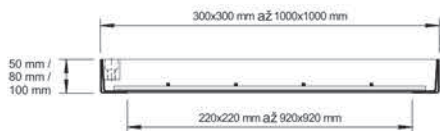

Zat'azenie:

- 125 kN podľa EN 124.

Materiál:

- Rám aj vnútorná vaňa je vyrobená z 2 mm hrubej antikorovej ocele.

Oblasti použitia:

Pre šachty v podlahách vo vnútorných aj vonkajších pochôdzných priestranstvách.

	Typ	Vonkajší rozmer	Svetlý otvor
Výška 50 mm	ECO-300300E50	300 x 300 mm	220 x 220 mm
	ECO-400400E50	400 x 400 mm	320 x 320 mm
	ECO-500500E50	500 x 500 mm	420 x 420 mm
	ECO-600600E50	600 x 600 mm	520 x 520 mm
	ECO-700700E50	700 x 700 mm	620 x 620 mm
	ECO-800800E50	800 x 800 mm	720 x 720 mm
	ECO-900900E50	900 x 900 mm	820 x 820 mm
Výška 80 mm	ECO-10001000E50	1000 x 1000 mm	920 x 920 mm
	ECO-300300E80	300 x 300 mm	220 x 220 mm
	ECO-400400E80	400 x 400 mm	320 x 320 mm
	ECO-500500E80	500 x 500 mm	420 x 420 mm
	ECO-600600E80	600 x 600 mm	520 x 520 mm
	ECO-700700E80	700 x 700 mm	620 x 620 mm
	ECO-800800E80	800 x 800 mm	720 x 720 mm
Výška 100 mm	ECO-900900E80	900 x 900 mm	820 x 820 mm
	ECO-10001000E80	1000 x 1000 mm	920 x 920 mm
	ECO-300300E100	300 x 300 mm	220 x 220 mm
	ECO-400400E100	400 x 400 mm	320 x 320 mm
	ECO-500500E100	500 x 500 mm	420 x 420 mm
	ECO-600600E100	600 x 600 mm	520 x 520 mm
	ECO-700700E100	700 x 700 mm	620 x 620 mm
	ECO-800800E100	800 x 800 mm	720 x 720 mm
	ECO-900900E100	900 x 900 mm	820 x 820 mm
	ECO-10001000E100	1000 x 1000 mm	920 x 920 mm
	ECO-10001000E100	1000 x 1000 mm	920 x 920 mm